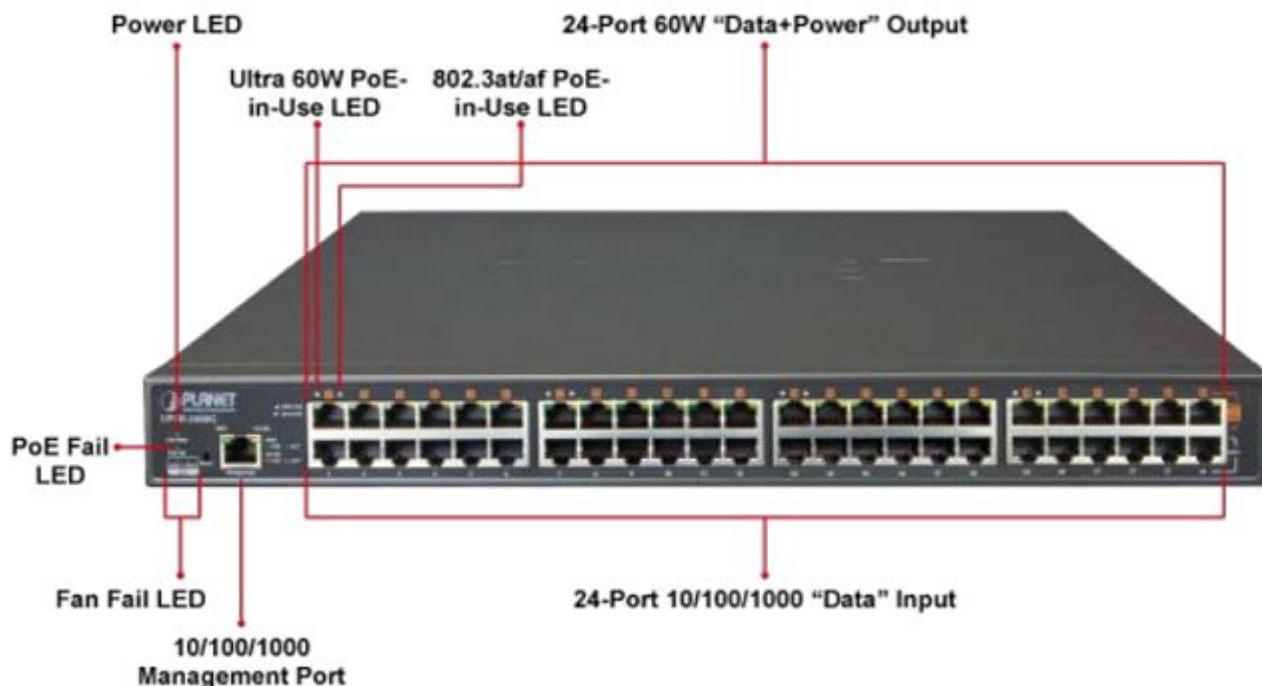

PLANET UPOE-2400G

Cena celkem:	28 099 Kč (bez DPH: 23 223 Kč)
Běžná cena:	30 909 Kč
Ušetříte:	2 810 Kč
Kód zboží:	NETPLA1387
Part No.:	UPOE-2400G
Záruka:	38 měs.
Stav:	Nové zboží

Popis

PLANET UPOE-2400G

24portový Ultra PoE+ injektor pro napájení po Ethernetovém kabelu, standard **IEEE 802.3bt PoE++ (8x až 95 W/port + 16x až 75 W/port)**, 24x port data-in, 24x port data+power out.

Web správa, watchdog, scheduler, SNMP trap. Napájení AC 230 V, instalace 19"/1U.

Ultra PoE+ (power over ethernet) Injektor HUB pro napájení vícepříkonových zařízení IEEE 802.3bt po ethernetu. Je navržen pro napájení zařízení jako jsou PTZ nebo Speedome IP kamery, Wi-Fi přístupové body, VoIP telefony a terminálové stanice včetně LCD monitorů.

K dispozici je celkem 16 portů s **celkovým napájecím výkonem 800 W**, injektor je průchozí, napájení přidružuje na již stávající ethernet Cat5/5e/6 vedení.

ZÁKLADNÍ SPECIFIKACE

Rozhraní: 24x RJ-45 10/100/1000 Mbps : 24x Data input, 24x PoE (Data + Power) output, 1x RJ-45 port konzole