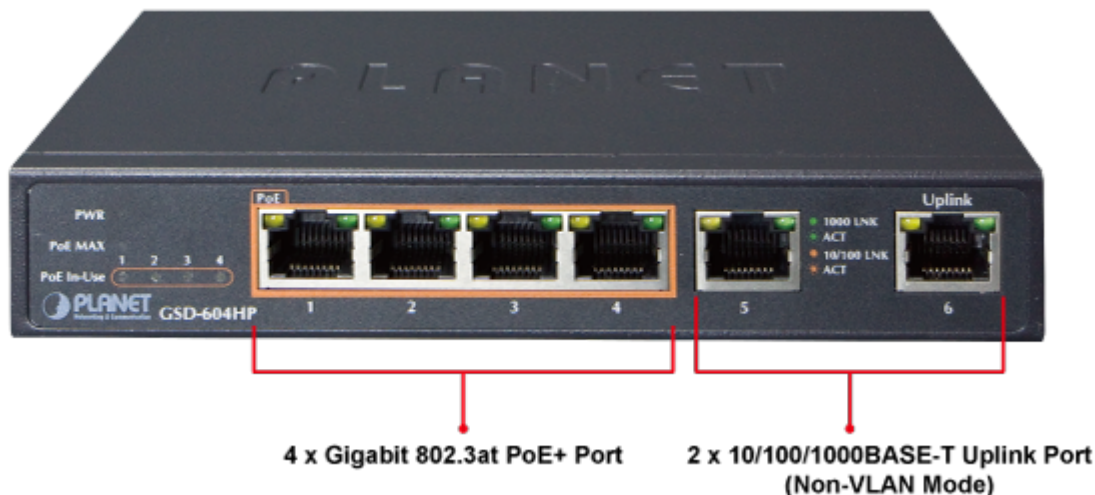

## SWITCH PLANET GSD-604HP

Cena celkem:	<b>1 734 Kč</b> <b>(bez DPH: 1 433 Kč)</b>
Běžná cena:	<b>1 907 Kč</b>
Ušetříte:	<b>173 Kč</b>
Kód zboží:	NETPLA1368
Part No.:	GSD-604HP
Záruka:	38 měs.
Stav:	Nové zboží

### PLANET GSD-604HP

Gigabitový přepínač **6 portů 1000 Base-T** z toho 4 porty s **PoE injektorem 802.3at**, napájecí výkon až **55 W**. Portové **VLAN**, ochrana proti smyčkám, **PoE Extend režim (až 250 m při 10 Mbps)**. Externí napájecí zdroj, kovové provedení, bez ventilátorů (fanless).

Gigabitový 6portový přepínač se 4 PoE (power over ethernet) porty pro centralizované napájení zařízení po ethernetu jako jsou IP kamery, WiFi prvky nebo VOIP telefony. Zařízení je svým provedením vhodné jak pro instalaci do domácích nebo kancelářských prostorů, je vhodné i pro aplikace v lokálních rozvaděčích. Portové VLAN zajistí oddělený provoz mezi napájenými porty, porty bez PoE slouží jako uplink a pro sdružený provoz k připojení NVR nebo NAS.

#### Fyzické vlastnosti:

**Porty:** 2x RJ-45 10/100/1000 Base-T, 4x GbE RJ-45 IEEE 802.3at/af PoE

**Paměť:** 8k MAC adres

**Propustnost:** sběrnice 12 Gbps, provozně 8,92 Mpps

**Podpora přenosu:** JumboFrame 9 KB