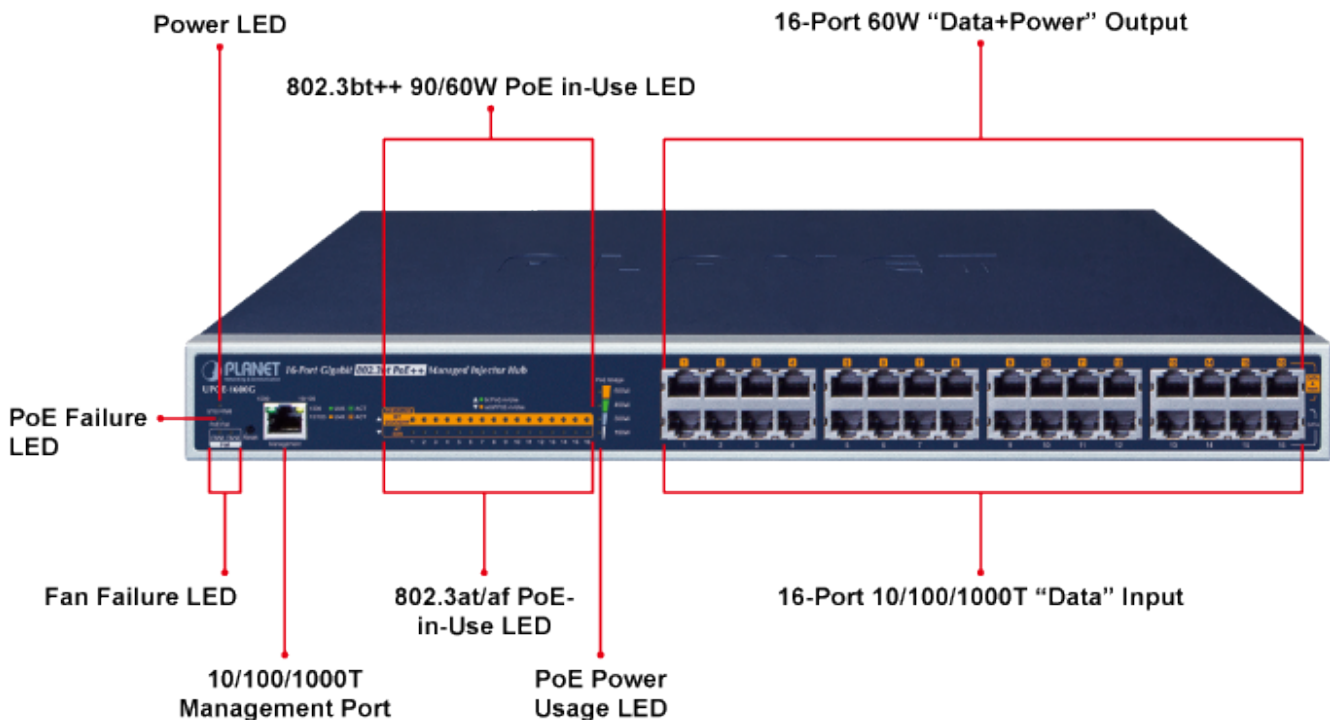

### PLANET UPOE-1600G

Ultra PoE+ injektor pro napájení po Ethernetovém kabelu. Standard IEEE 802.3at. 16 portů data-in, 16 portů data+power out.

Web správa, watchdog, scheduler, SNMP trap. Napájení AC 230 V, instalace 19"/1U.

Ultra PoE+ (power over ethernet) Injektor HUB pro napájení vícepříkonových zařízení IEEE 802.3at po ethernetu. Je navržen pro napájení zařízení jako jsou PTZ nebo Speedome IP kamery, Wi-Fi přístupové body, VoIP telefony a terminálové stanice včetně LCD monitorů.

K dispozici je celkem 16 portů s celkovým napájecím výkonem 600 W, injektor je průchozí, napájení přidružuje na již stávající ethernet Cat5/5e/6 vedení.

### ZÁKLADNÍ SPECIFIKACE

**Rozhraní:** 16× 10/100/1000Mbps RJ-45 Data input, 16× 10/100/1000Mbps RJ-45 PoE (Data + Power) output, 1× 10/100/1000BASE-T RJ-45 pro management

**Celkový napájecí výkon:** do 600 W, IEEE 802.3af, IEEE 802.3at