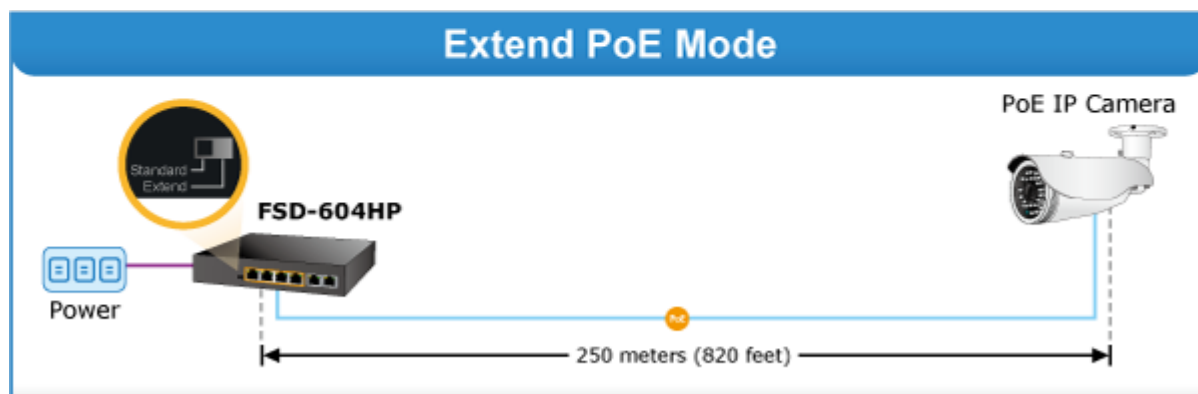

Extend mód pro spojení rychlostí 10 Mb/s do vzdálenosti až 150-200 m na UTP dle použitého vedení včetně napájení PoE. Portové VLAN na PoE portech.

Automatická detekce 10/100 Mbps a zkřížení kabelů. ESD+EFT ochrany, bez ventilátorů, napájení vnitřní AC 230 V.

Nespravovaný přepínač vhodný pro CCTV kamerové IP systémy. Má malé rozměry, nízký příkon a možnost dále napájet Power over Ethernet koncová zařízení podle standardu IEEE 802.3at. Umožňuje připojit a napájet zařízení ethernet rychlostí 10Mb/s do vzdálenosti až 250m na klasické UTP kabeláži, jednotlivé porty s PoE napájením lze provozně oddělit portovými VLAN.

Ochrana: ESD ±6KV DC, EFT ±4KV DC

Provozní teplota: 0 až 50°C

Rozměry: 168 x 93 x 32 mm

Hmotnost: 500 g

POE funkce:

Celkový napájecí výkon: 60 W, IEEE 802.3af, IEEE 802.3at

Počet injektorů: 4 x až 30 W

Typ napájení: End-span

Pokročilé funkce:

1. Extended mód 10Mb/s s dosahem až 200m

- PoE — 100BASE-TX UTP with PoE
- PoE — 10BASE-T UTP with PoE

Port Isolation

Port-based VLAN

Mobile Network