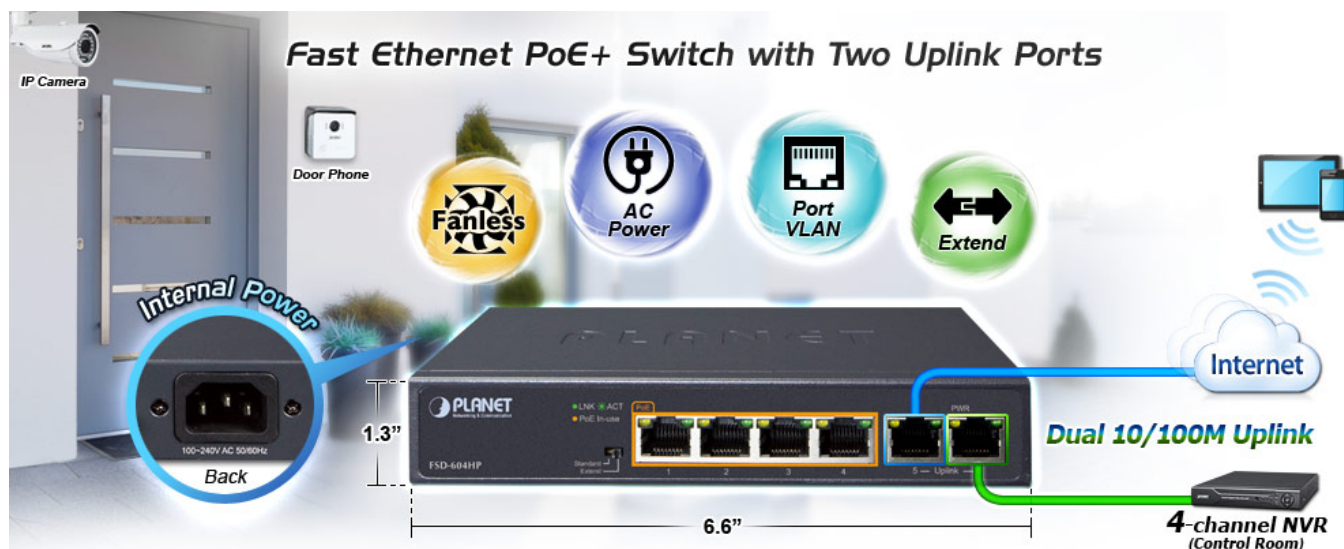

SWITCH PLANET FSD-604HP

Cena celkem:	954 Kč (bez DPH: 788 Kč)
Běžná cena:	1 049 Kč
Ušetříte:	95 Kč
Kód zboží:	NETPLA1227
Part No.:	FSD-604HP
Záruka:	38 měs.
Stav:	Nové zboží

Popis

PLANET FSD-604HP

6portový PoE přepínač 10/100Base-TX, včetně 4x Power over Ethernet injektorů (napáječů) standardu IEEE 802.3at, celkový výkon až 60 W.

Extend mód pro spojení rychlostí 10 Mb/s do vzdálenosti až 150-200 m na UTP dle použitého vedení včetně napájení PoE. Portové VLAN na PoE portech.

Automatická detekce 10/100 Mbps a zkřížení kabelů. ESD+EFT ochrany, bez ventilátorů, napájení vnitřní AC 230 V.

Nespravovaný přepínač vhodný pro CCTV kamerové IP systémy. Má malé rozměry, nízký příkon a možnost dále napájet Power over Ethernet koncová zařízení podle standardu IEEE 802.3at. Umožňuje připojit a napájet zařízení ethernet rychlostí 10Mb/s do vzdálenosti až 250m na klasické UTP kabeláži, jednotlivé porty s PoE napájením lze provozně oddělit portovými VLAN.

250m je teoretické maximum závislé na kvalitě kabeláže a konektorů, v běžných podmínkách je reálná vzdálenost 150 m. Dle našich testů je reálná vzdálenost na kvalitním kabelu Cat 6 200 metrů, na kabelu Cat 5e 150 metru +- 10%.

ZÁKLADNÍ SPECIFIKACE

Fyzické vlastnosti:

Porty: 6 x RJ-45 10/100BASE-TX

Paměť: 2k MAC adres, buffer 1536 b

Propustnost: sběrnice 1,2 Gbps, provozně 0,89 Mpps (64b)

Provedení: desktop