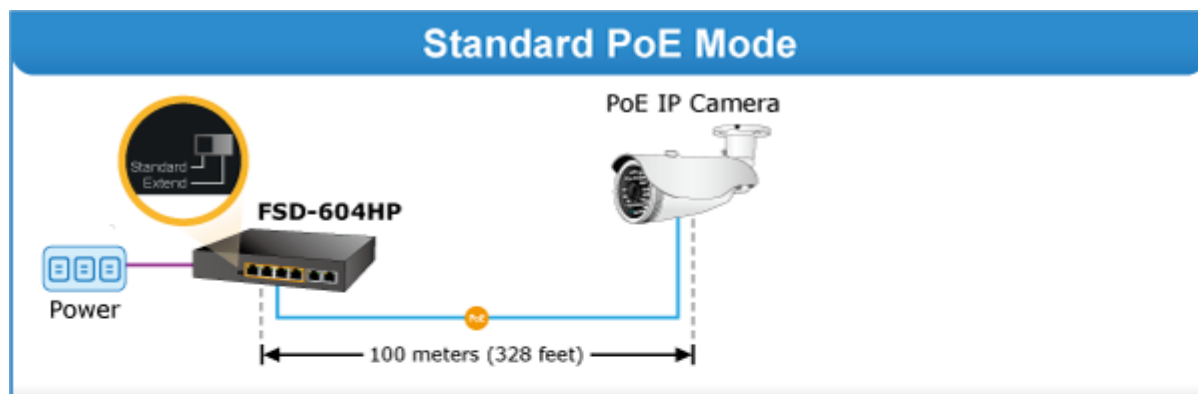

SWITCH PLANET FSD-604HP

Cena celkem:	954 Kč (bez DPH: 788 Kč)
Běžná cena:	1 049 Kč
Ušetříte:	95 Kč
Kód zboží:	NETPLA1227
Part No.:	FSD-604HP
Záruka:	38 měs.
Stav:	Nové zboží

Popis

PLANET FSD-604HP

6portový PoE přepínač 10/100Base-TX, včetně 4x Power over Ethernet injektorů (napáječů) standardu IEEE 802.3at, celkový výkon až 60 W.

Nespravovaný přepínač vhodný pro CCTV kamerové IP systémy. Má malé rozměry, nízký příkon a možnost dále napájet Power over Ethernet koncová zařízení podle standardu IEEE 802.3at. Umožňuje připojit a napájet zařízení ethernet rychlostí 10Mb/s do vzdálenosti až 250m na klasické UTP kabeláži, jednotlivé porty s PoE napájením lze provozně oddělit portovými VLAN.

Pokročilé funkce:

1. Extended mód 10Mb/s s dosahem až 200m

- PoE — 100BASE-TX UTP with PoE
- PoE — 10BASE-T UTP with PoE

Port Isolation

Port-based VLAN

Mobile Network