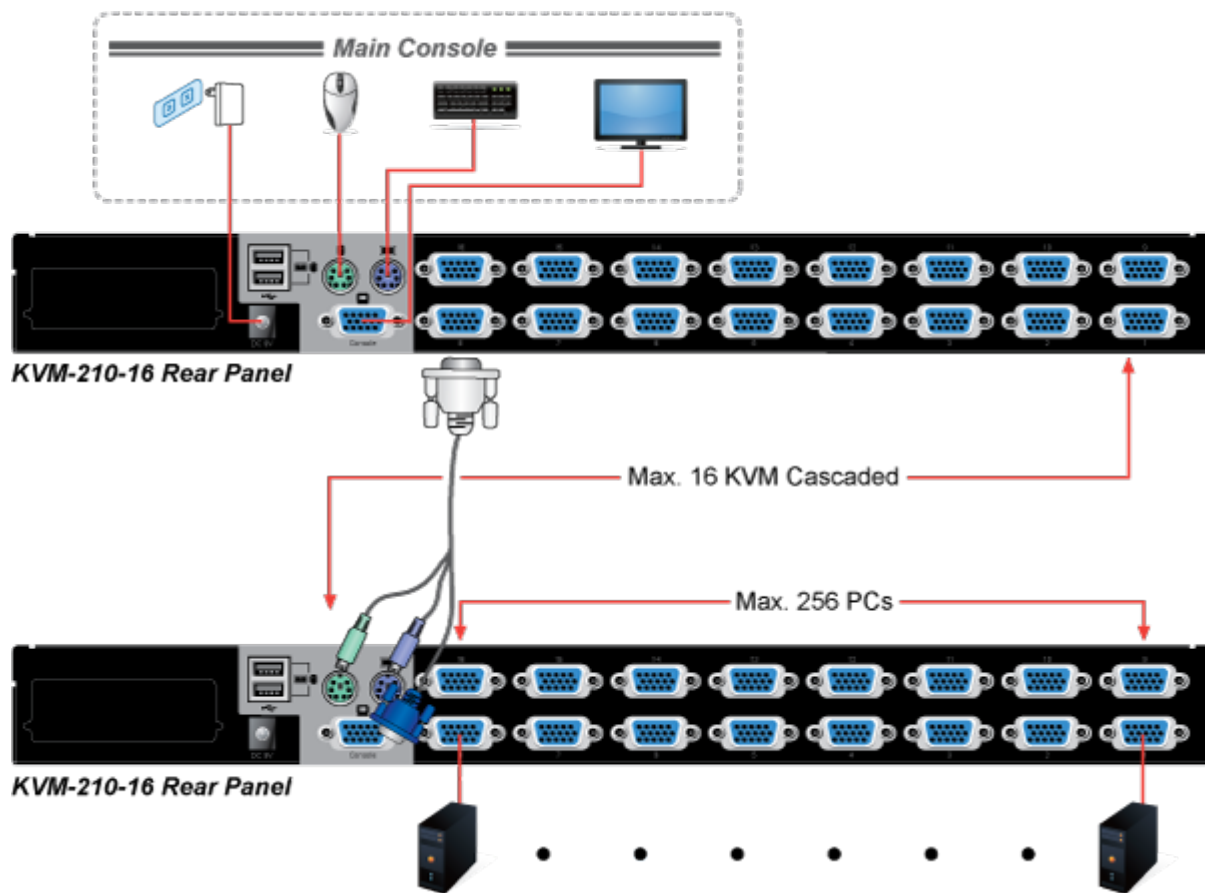

KABEL PLANET KVM-KC1-3

Cena celkem:	265 Kč (bez DPH: 219 Kč)
Běžná cena:	291 Kč
Ušetříte:	26 Kč
Kód zboží:	NETPLA1224
Part No.:	KVM-KC1-3
Záruka:	26 měs.
Stav:	Nové zboží

Popis

PLANET KVM-KC1-3

Propojovací kabel délky 3 m pro KVM přepínače a konzole řady 210. Integruje do jediného kabelu VGA, USB a PS/2 konektory. Na straně KVM je pouze jediný konektor DB15HD.

ZÁKLADNÍ SPECIFIKACE

Konektor 1: VGA (F)

Konektor 2: VGA (F), USB, 2 x PS/2

Délka: 3 m

Barva: černá

[Ostatní download](#)
