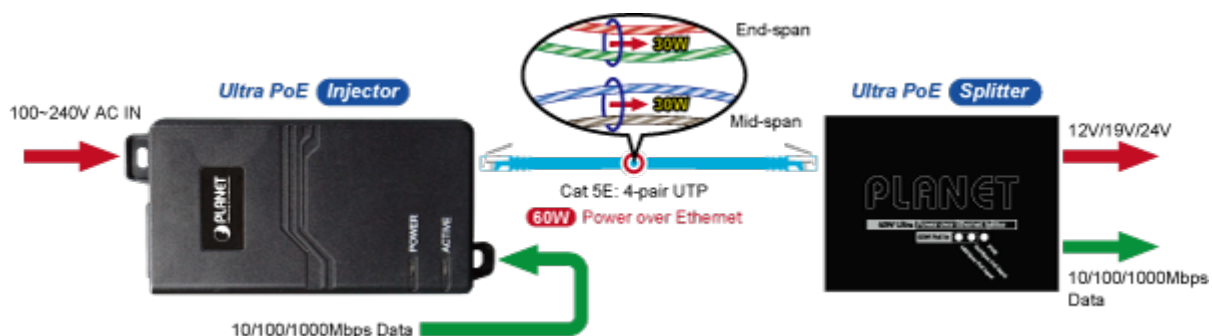

"Power over Ethernet Injector" s maximální zatížitelností až 60 W pro napájení zařízení po ethernetu. Designovaný pro použití s kamerami PTZ, dotykovými monitory, VoIP aparáty nebo Wi-Fi přístupovými body. Napájení PoE lze realizovat i na gigabitovém ethernetu, napájení se přenáší po všech vodičích UTP/FTP ethernet vedení, injektor podporuje IEEE 802.3 / 802.3u / 802.3ab, 10/100/1000Base-T.

**ZÁKLADNÍ SPECIFIKACE**

**Rozhraní:** 2× RJ-45 10/100/1000 Mbps : 1× Data input, 1× PoE (Data + Power) output

**Celkový napájecí výkon:** do 60 W, IEEE 802.3at, IEEE 802.3af

**Zatížitelnost portu:** až 60 W

**Napájení:** 100–240 V AC, 50/60 Hz

**Provozní teplota:** 0 až 50 °C

**Rozměry:** 115 × 62,5 × 31 mm

**Hmotnost:** 235 g

-  1000BASE-T UTP
-  1000BASE-T UTP with PoE
-  Power Line (AC)
-  Power Line (DC)