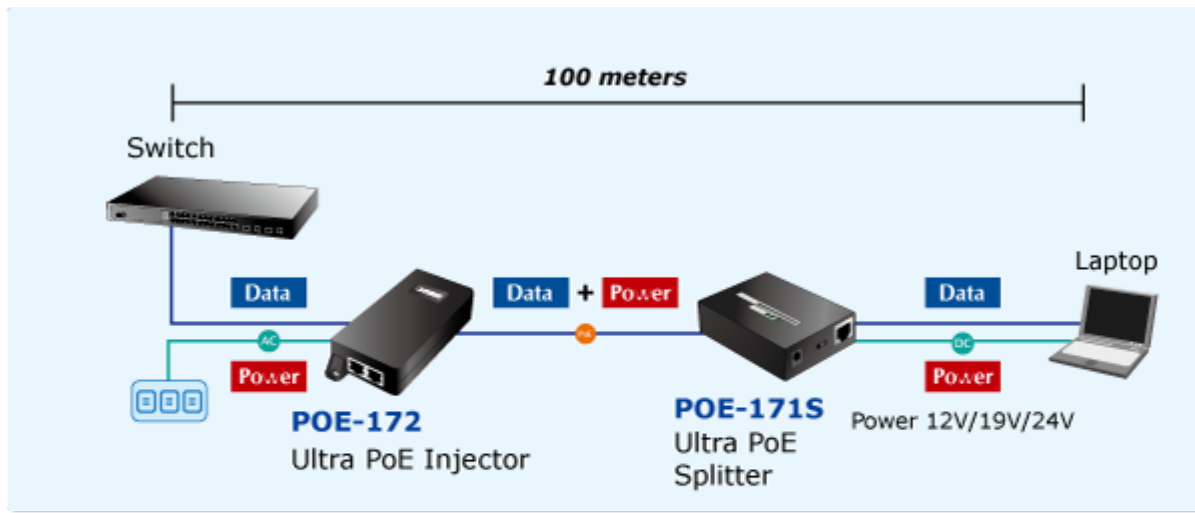

"Power over Ethernet Injector" s maximální zatížitelností až 60 W pro napájení zařízení po ethernetu. Designovaný pro použití s kamerami PTZ, dotykovými monitory, VoIP aparáty nebo Wi-Fi přístupovými body. Napájení PoE lze realizovat i na gigabitovém ethernetu, napájení se přenáší po všech vodičích UTP/FTP ethernet vedení, injektor podporuje IEEE 802.3 / 802.3u / 802.3ab, 10/100/1000Base-T.

**ZÁKLADNÍ SPECIFIKACE**

**Rozhraní:** 2× RJ-45 10/100/1000 Mbps : 1× Data input, 1× PoE (Data + Power) output

**Celkový napájecí výkon:** do 60 W, IEEE 802.3at, IEEE 802.3af

**Zatížitelnost portu:** až 60 W

**Napájení:** 100–240 V AC, 50/60 Hz

**Provozní teplota:** 0 až 50 °C

**Rozměry:** 115 × 62,5 × 31 mm

**Hmotnost:** 235 g

-  1000BASE-T UTP
-  1000BASE-T UTP with PoE
-  Power Line (AC)
-  Power Line (DC)