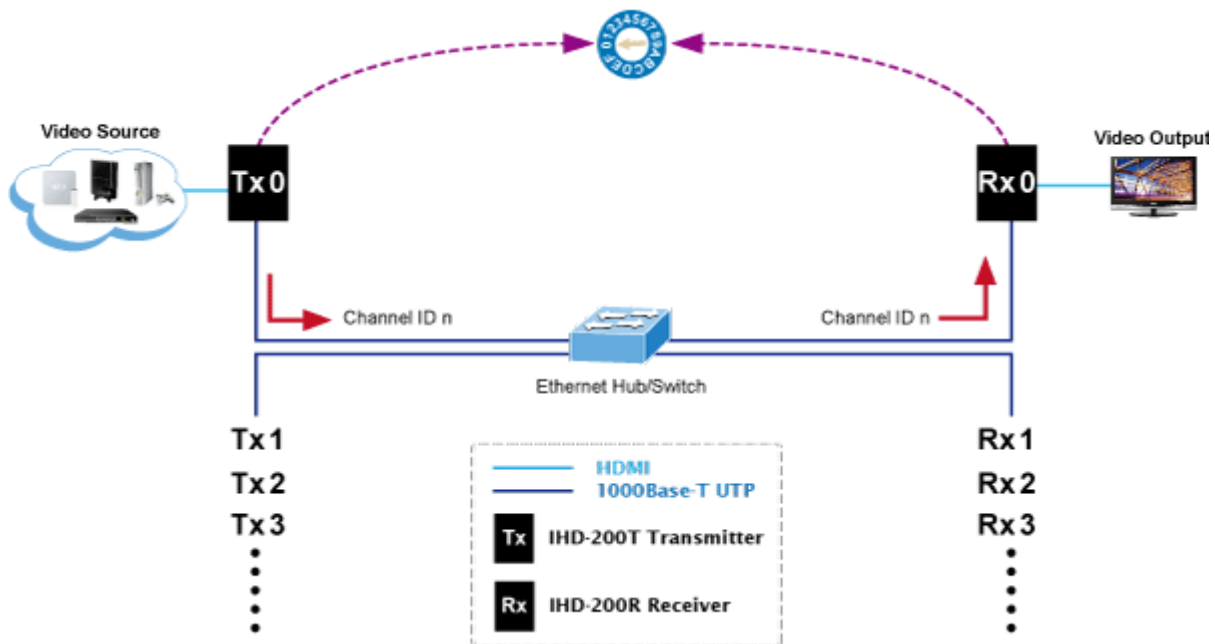

**Popis**

Přijímač distribuce pro extender nebo video stěnu přes síť LAN (ethernet), podpora rozlišení HD až WUXGA. Přenos 16 nezávislých kanálů nebo 4 simultánních obrazů. Podpora funkce EDID. Spojení bod-bod nebo multicast. Web management, VESA montáž. Řešení pro IP distribuci video prezentací v prostředí LAN pro účely zobrazení na panelech a video stěnách. Jednotky přenosu podporují několik režimů od spojení vysílač-přijímač po multicast spojení bod vysílač-přijímače v režimech zobrazení pro jednotlivé monitory nebo jako video stěna. Video obraz lze zabezpečit proti zcizení obsahu metodou EDID, lze řídit kvalitu přenosu a vyhlazení videa pro kvalitní výstup.

**Specifikace:**

- LAN port RJ-45, 1000Base-T, standardy: IEEE 802.3, IEEE 802.3u, IEEE 802.3ab
- HDMI výstup
- zabezpečení přenosu HDCP (High-bandwidth Digital Content Protection)
- podporované rozlišení pro HDMI: 720p, 720i, 1080p, 1080i
- podporovaná rozlišení pro PC stanice: XGA (1024x768) / SXGA (1280x1024) / UXGA (1600x1200) / WSXGA (1440x900, 1600x1024) / WUXGA (1920 x 1200)
- Web management, přepínání kanálů pomocí DIP přepínače
- max. počet jednotek v síti: 16
- rozměry: 130 x 96 x 25 mm
- hmotnost: 450g
- napájení externím adaptérem 9-12V DC
- provozní teplota: 0-50°C

Extenter

Video stěna

Přenos více kanálů v jednom segmentu LAN

Příklad použití