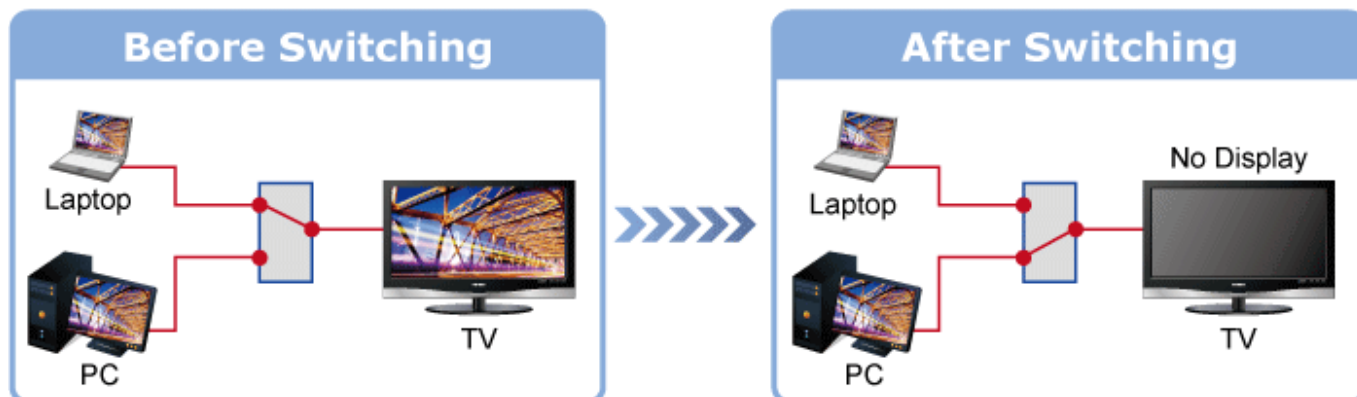

Without Extended Display Identification Data