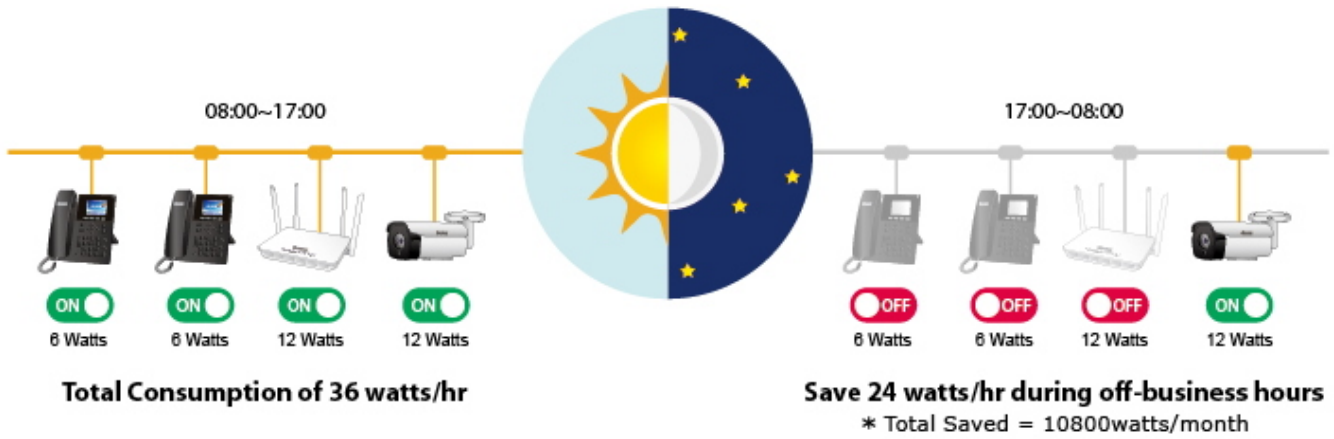

K dispozici je celkem 24 portů s celkovým výstupním výkonem až 720 W, injektor je průchozí, napájení přidruhuje na již stávající Ethernet Cat5/5e/6 vedení.

Pokud koncové zařízení nepodporuje IEEE 802.3af/at budete potřebovat např. splitter POE-161S, které pro danou kabelovou trasu napájení pro vzdálené zařízení poskytne.

ZÁKLADNÍ SPECIFIKACE

Rozhraní: 24× RJ-45, 24× RJ-45 PoE/PoE+, 1× RJ-45 (management)

Celkový napájecí výkon: až 720 W (PoE 802.3af, PoE+ 802.3at)

Zatížitelnost portu: max. 36 W (15,4 W pro 802.3af)

Napájení: interní zdroj AC 100–240 V AC (50/60 Hz, 12 A)

Provozní teplota: 0 až +50 °C

Rozměry: 440 × 300 × 44 mm

Hmotnost: 4,3 kg

The Managed Injector Hub
with 802.3at PoE+ Ports & Advanced **Cybersecurity**

Strengthen
TLSv1.2/SNMPv3
Encryption

IP Source Guard
DHCP Snooping
IPV4/IPV6 ACL
RADIUS/TACACS+
ARP Inspection
User Privilege Level Control

NMS Controller

CloudViewer App

Management Devices	
XGS-6320-8X8TR	>
XGS-6320-12X4TR	>
IGS-10020MT	>
GS-4210-24T2S	>
GS-4210-8P2S	>

PTZ/Speed Dome Camera

PD Alive Check

PoE Schedule

[Ostatní download](#)