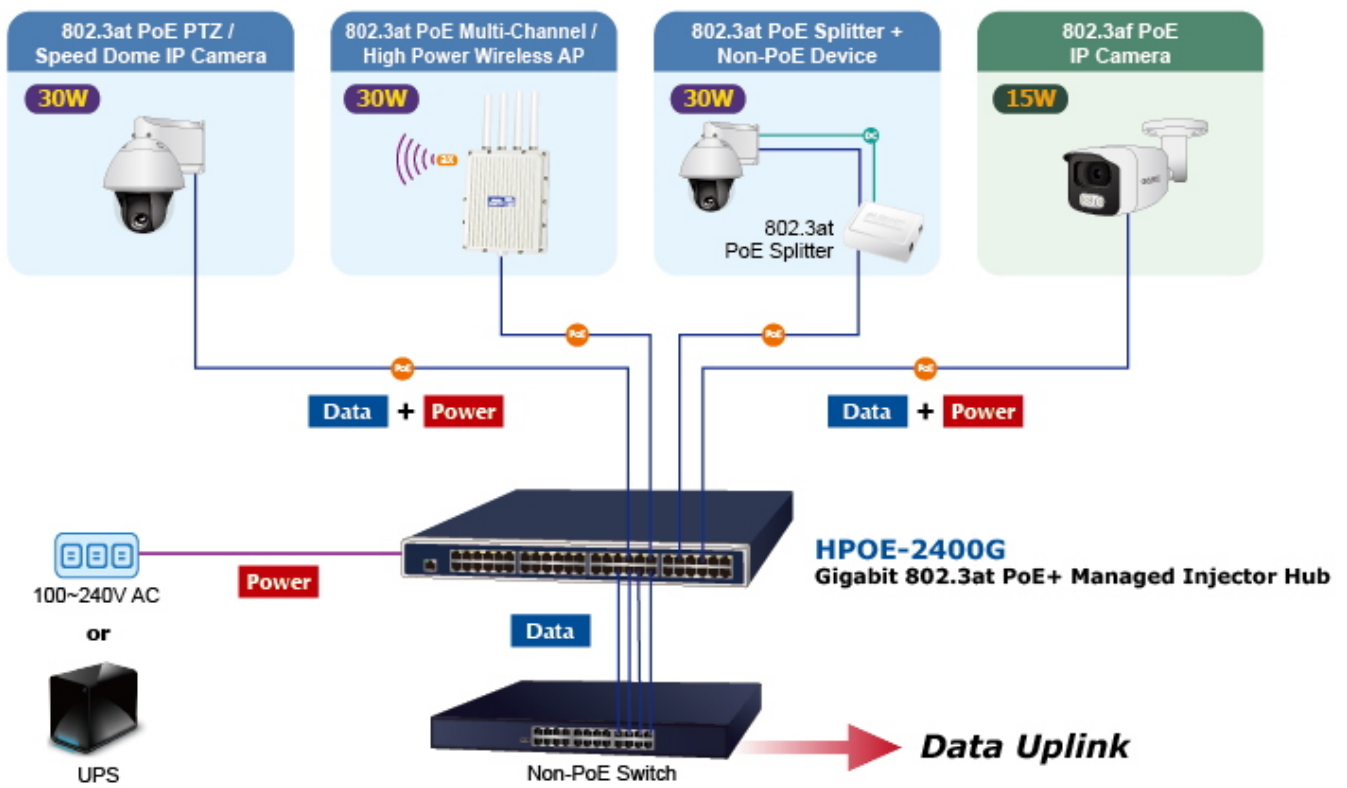

24portový injektor pro napájení po Ethernetu, **24× RJ-45 (data vstup) + 24× RJ-45 PoE/PoE+ (data + napájení výstup), PoE budget 720 W (max. 36 W/port)**, 2× ventilátor s automatickým řízením otáček, napájení AC 100–240 V. Web správa, SNMP monitoring + SNMP trap, scheduler, TLS v1/v2, **Planet DDNS & Easy DDNS, podpora Planet NMS System, CloudViewer a Smart Discovery Utility**, síťové řešení kybernetické bezpečnosti (Cybersecurity), SPI Firewall, **inteligentní PoE** (PD Alive Check, PoE Schedule, PoE status), mid-span PoE.

Výkonný PoE (Power over Ethernet) injektor pro napájení zařízení po ethernetu podle IEEE 802.3af (PoE) a vícepříkonových zařízení IEEE 802.3at (PoE+). Je navržen **pro napájení zařízení jako jsou PTZ nebo Speed-Dome IP kamery, Wi-Fi přístupové body, VoIP telefony atd.**

K dispozici je celkem 24 portů s celkovým výstupním výkonem až 720 W, injektor je průchozí, napájení přidruhuje na již stávající Ethernet Cat5/5e/6 vedení.

Pokud koncové zařízení nepodporuje IEEE 802.3af/at budete potřebovat např. splitter POE-161S, které pro danou kabelovou trasu napájení pro vzdálené zařízení poskytne.

NMS Controller

CloudViewer App

Management Devices	
XGS-6320-8X8TR	>
XGS-6320-12X4TR	>
IGS-10020MT	>
GS-4210-24T2S	>
GS-4210-8P2S	>

PTZ/Speed Dome Camera

PD Alive Check

PoE Schedule

[Ostatní download](#)