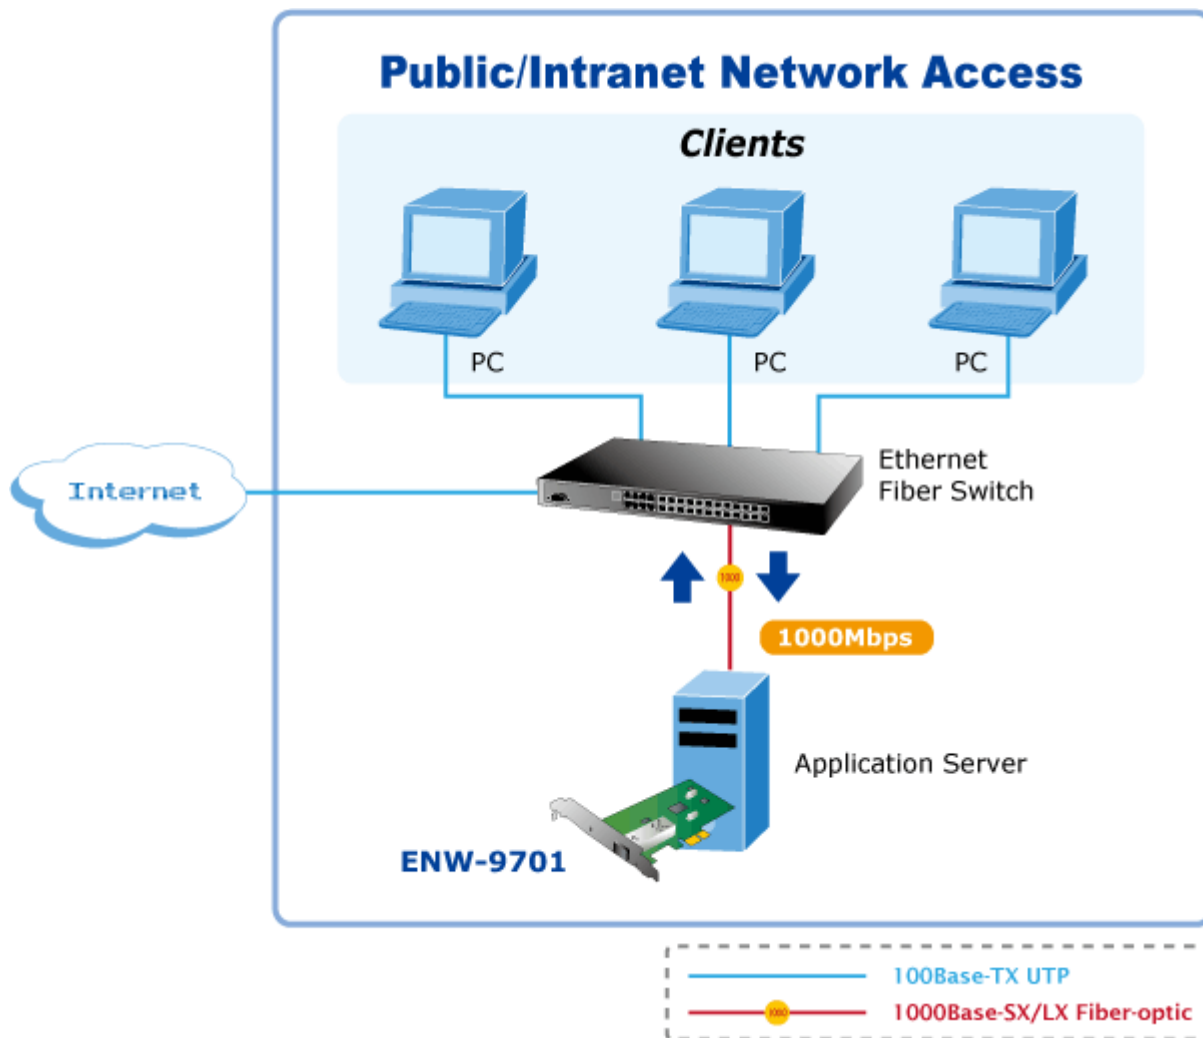

[Parametry](#)

[Ostatní download](#)