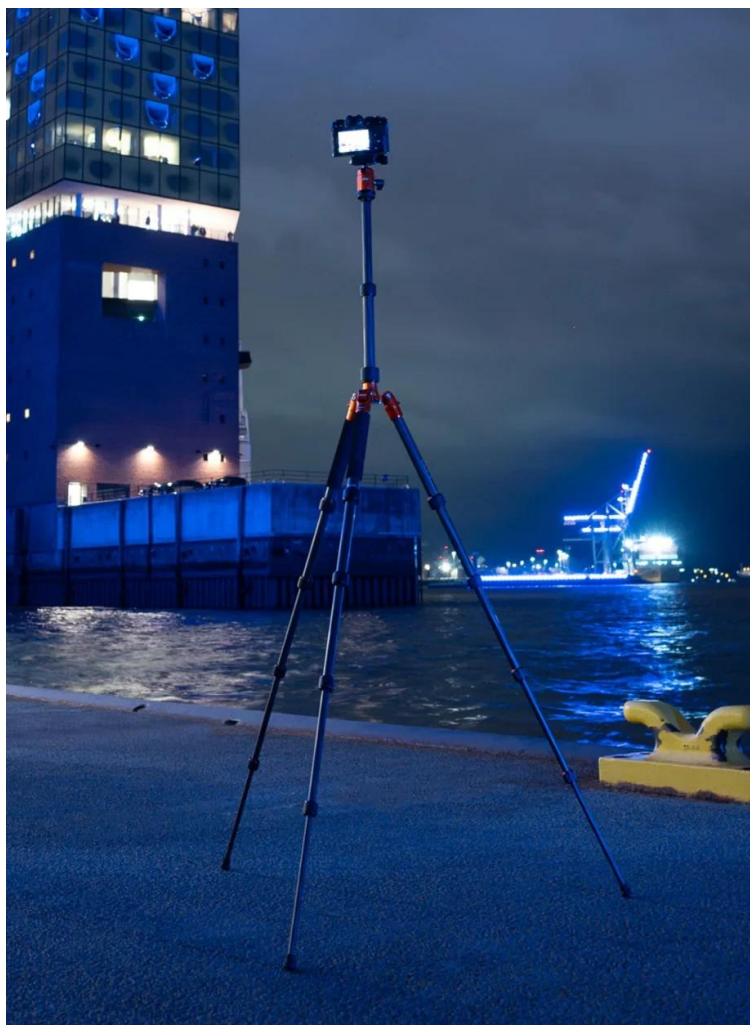

**outdoorové fotografy**, kteří nechtějí dělat kompromisy mezi hmotností a stabilitou.

**High-Tech karbon: ultralehký a tlumí vibrace**

Kvalitní, vícevrstvá **karbonová struktura** zaručuje minimální hmotnost při maximální **torzní tuhosti**. Rušivé mikrovibrace jsou účinně **absorbovány** materiálem, což zajišťuje **dokonale ostré dlouhé expozice** i při větru nebo na nestabilním povrchu.

### **Kreativní makro perspektivy & připraveno pro smartphone**

Přiblížte se opravdu blízko: **dělitelná středová tyč** se dá otočit a umožňuje extrémně nízké pohledy pro fascinující **makrosnímky**. Navíc je v balení kvalitní **držák na smartphone**, aby i vaše fotky z mobilu vypadaly profesionálně.