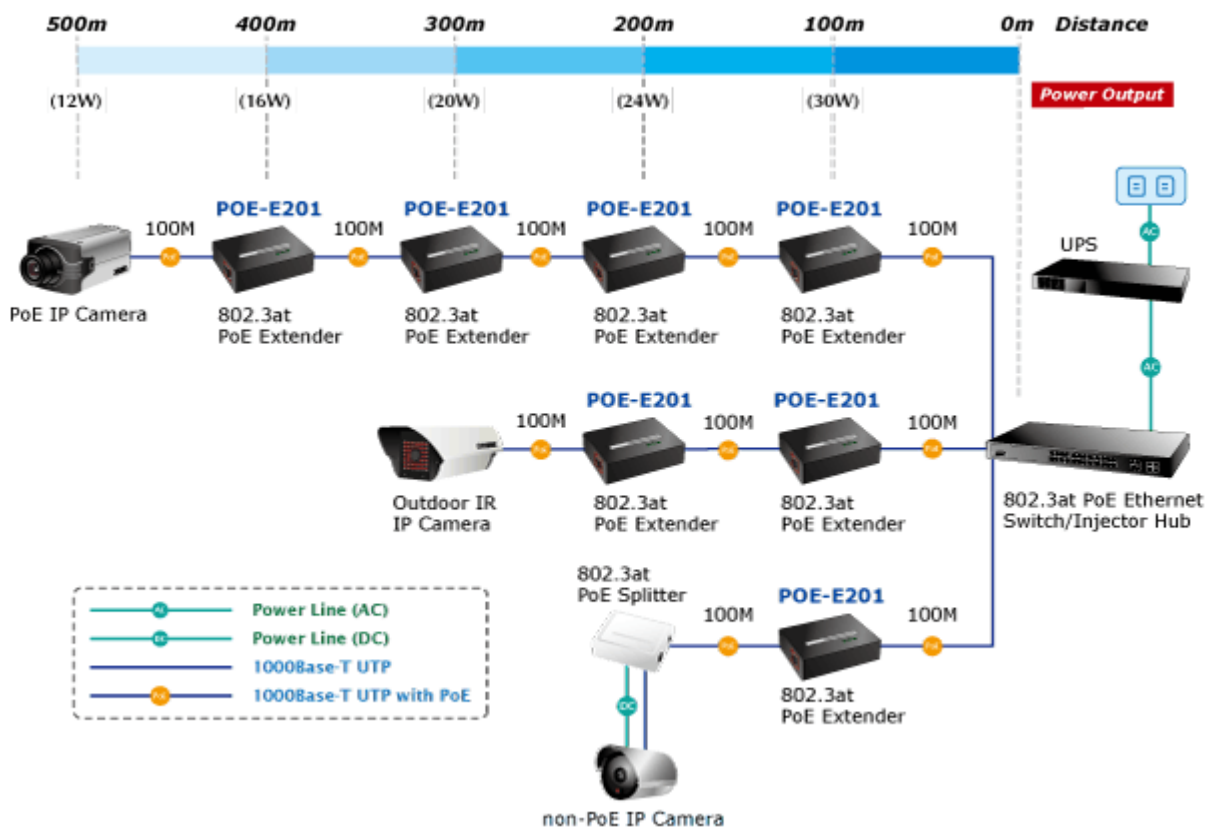

### PLANET POE-E201

Extender pro prodloužení segmentu ethernet 10/100/1000Base-T ze 100m na delší vzdálenosti včetně podpory napájení IEEE 802.3at.

Řešení prodloužení segmentu ethernet včetně zvětšení dosahu napájení PoE (power over ethernet). Jedná se o jednoduché zařízení dovolující prodloužit maximální délku ethernet segmentu ze 100m na 200m nebo až 500m včetně zachování napájení IEEE 802.3at zařízení na konci vedení.

Aplikace extenderu je ideální v místě použití IP kamer nebo bezdrátových přístupových bodů na jejich delší přípojné vzdálenosti. Cenově se tak jedná o levné rozšíření možnosti instalovat napájená zařízení do míst vzdálenějších od centrálního switchu nebo racku. Použití spočívá v jednoduchém vložení extenderu na přerušené vedení.

### ZÁKLADNÍ SPECIFIKACE

**Rozhraní:** 2 x RJ-45 10/100/1000 Mbps : 1 x Data + power input, 1 x Data + Power output

**Celkový napájecí výkon:** do 26 W, IEEE 802.3af, 802.3at

**Zatížitelnost portu:** až 26 W

**Napájení:** PoE 802.3at na vstupu, max. 3,2 W

**Provozní teplota:** 0 až 50°C

**Rozměry:** 94 x 70 x 26 mm

**Hmotnost:** 197 g

[Vlastnosti](#)

[Manuál](#)

[Ostatní download](#)