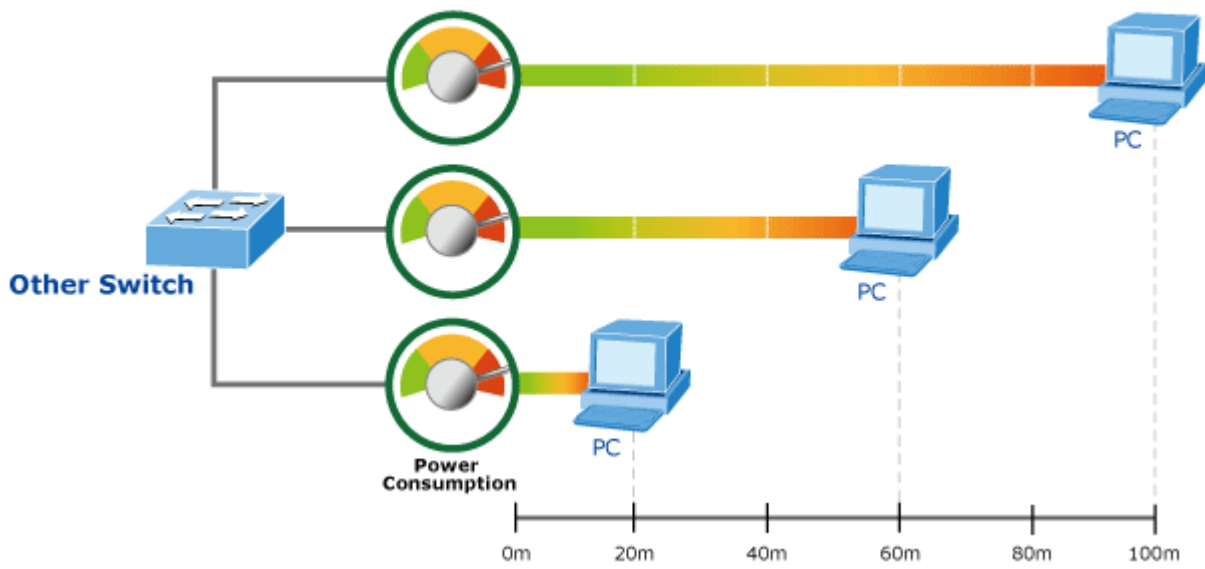

Ochrana: bez ochrany

Provozní teplota: 0 - 50°C

Rozměry: 155 x 86 x 26 mm

Hmotnost: 348 g

Intelligent Power Savings

Power Saving **40%**

*Full Port link/Cable length < 20m

**Save
26,280 Watts
yearly**