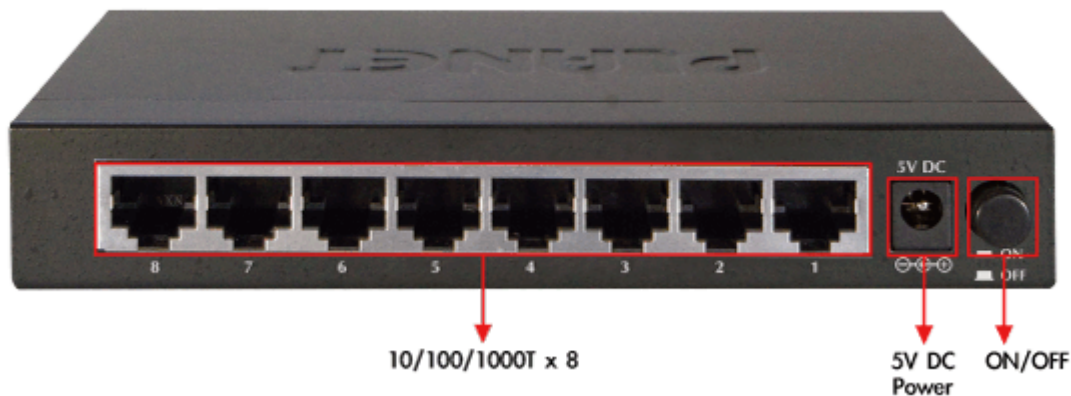

SWITCH PLANET GSD-803

Cena celkem:

713 Kč**(bez DPH: 590 Kč)**

Běžná cena:

785 Kč

Ušetříte:

71 Kč

Kód zboží:

PLANET GSD-803

8portový Gigabitový desktopový přepínač. Autodetekce rychlosti a typu kabelu. Kovová skříň. Energeticky efektivní ethernet zařízení podle 802.3az (EEE) a EuP, bez ventilátorů, ext.napájení.

Gigabitové přepínače v miniaturním provedení pro stolní použití. Mají plnou propustnost, jsou neblokující, vybaveny architekturou Store and Forward. Rozměry jejich kovových skříněk dovolují jejich umístění do malých 10" rozvaděčů či nenápadné uložení kdekoliv.

ZÁKLADNÍ SPECIFIKACE

Fyzické vlastnosti:

Porty: 8 x RJ-45 10/100/1000BASE-T

Paměť: 4k MAC adres

Propustnost: sběrnice 16 Gbps, provozně 11,9 Mpps (64B)

Podpora přenosu: JumboFrame 9KB

Provedení: desktop

Napájení: externí zdroj 5V DC, celkový příkon do 3,4W