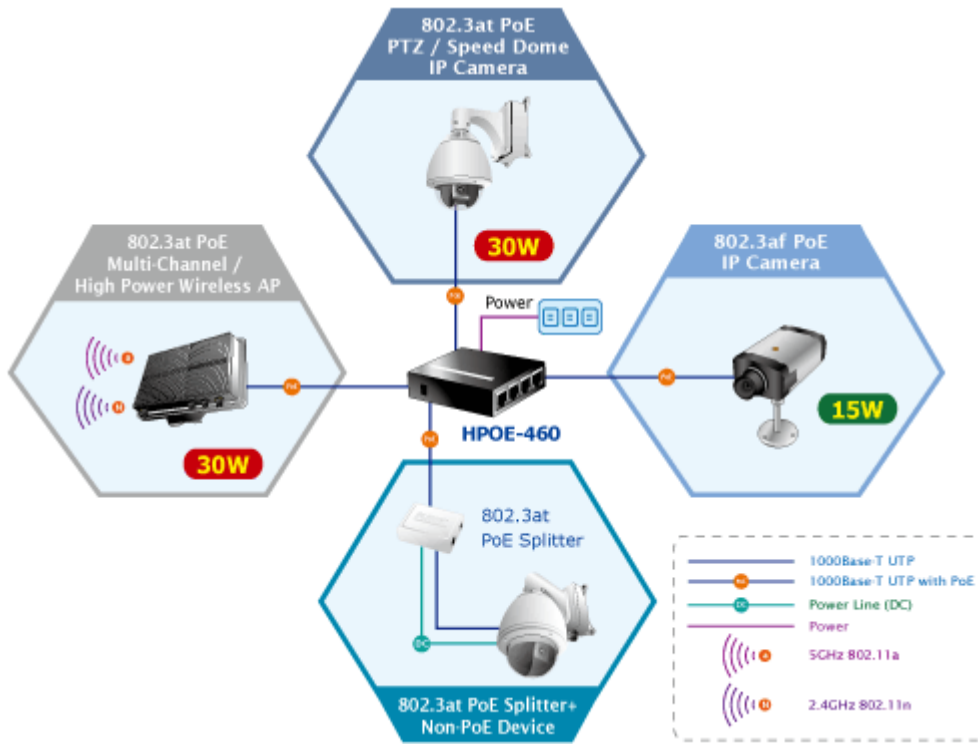

PLANET HPOE-460

Cena celkem:	3 130 Kč (bez DPH: 2 586 Kč)
Běžná cena:	3 443 Kč
Ušetříte:	313 Kč
Kód zboží:	NAOPNT100002
Part No.:	HPOE-460
Záruka:	38 měs.
Stav:	Nové zboží

Popis

PLANET HPOE-460

PoE 4portový injektor pro napájení po Ethernetovém kabelu. Standard IEEE 802.3at, Mid-Span, napájecí výkon 120 W. 4 porty data-in, 4 porty data+power out. Napájení DC 52-56 V.

PoE (power over ethernet) Injektor HUB pro napájení zařízení po ethernetu podle IEEE 802.3af a vícepříkonových zařízení IEEE 802.3at. Je navržen pro napájení zařízení jako jsou PTZ nebo Speedome IP kamery nebo WiFi přístupové body. K dispozici jsou celkem 4 porty s celkovým výstupním výkonem 120 W, injektor je průchozí, napájení přidružuje na již stávající ethernet Cat5/5e/6 vedení.

Pokud koncové zařízení nepodporuje IEEE802.3at budete potřebovat POE-161S, které pro danou kabelovou trasu napájení pro vzdálené zařízení poskytne.

ZÁKLADNÍ SPECIFIKACE

Rozhraní: 8× RJ-45 10/100/1000 Mbps : 4× Data input, 4× Data + Power output

Celkový napájecí výkon: do 120 W, IEEE 802.3af, IEEE 802.3at

Zatížitelnost portu: až 30,8 W

Napájení: DC 52-56 V

Provozní teplota: 0 až 50 °C

Rozměry: 97 × 70 × 26 mm

Hmotnost: 220 g

[Manuál](#)

[Ostatní download](#)