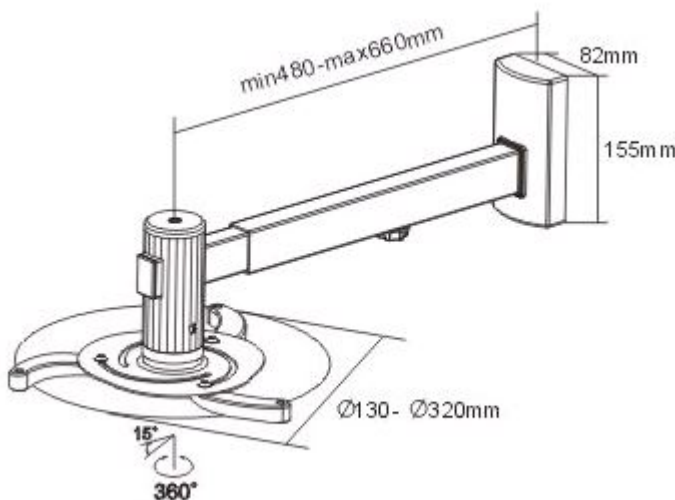

### ZÁKLADNÍ SPECIFIKACE

**Max. zatížení:** 10 kg

**Vzdálenost od zdi:** 480 - 660 mm

**Rozteč montážních bodů projektoru:** 130 - 320 mm

**Materiál:** hliník, ocel

**Barva:** stříbrná

[Informační list](#)