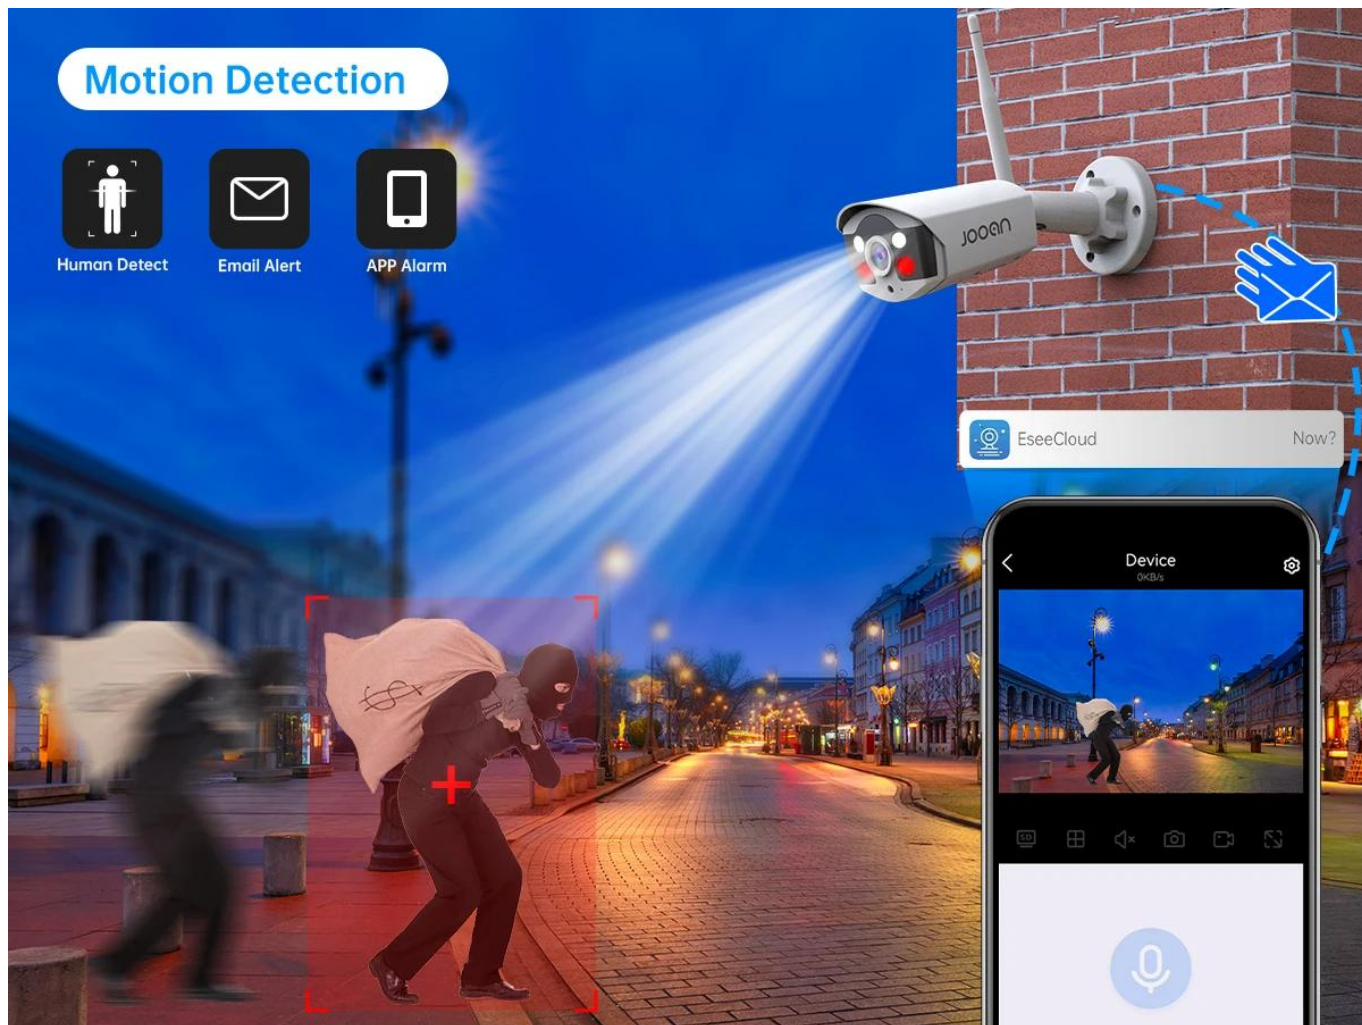

JOOAN 10-kanalový WIFI IP NVR + 4x 3MPx WIFI cam

Silný signál Wifi

Teoreticky je jeho maximální bezdrátová vzdálenost 50 m, Když je kamera daleko od NVR, bezdrátová kaskádová technologie umožňuje kameře přenášet signál do jiné kamery, která je jí nejbližší. Bezdrátová kaskádová technologie výrazně zlepšuje přenosovou vzdálenost a stabilitu.

Detekce pohybu a osob

e-mailová upozornění když kamera detekuje pohyby, systém vyše poplach (Zobrazit zprávu do APP, Odeslat e-mail,

systemový bzučák), omezí falešné poplachy a zlepší přesnost detekce. Kdykoli a kdekoli můžete vědět, že se někdo blíží k vašemu domu.

Barevné noční monitorování

Můžete si vybrat ze tří nočních režimů (Normální infračervené noční vidění, Inteligentní barevné noční vidění, Plně barevné noční vidění). Když v noci dojde k poplachu, kamera automaticky zapne bílé světlo pro zvýšení expozice a poskytne vám barevné obrázky bez ztráty detailů.

Obousměrný zvuk

vestavěný mikrofon a reproduktor kamery vám umožní slyšet zvuk kolem kamery, nahrává a mluví s lidmi, řekněme přes kameru.IP66

Two-way Audio

Audio Recording Record every words clearly

IP66