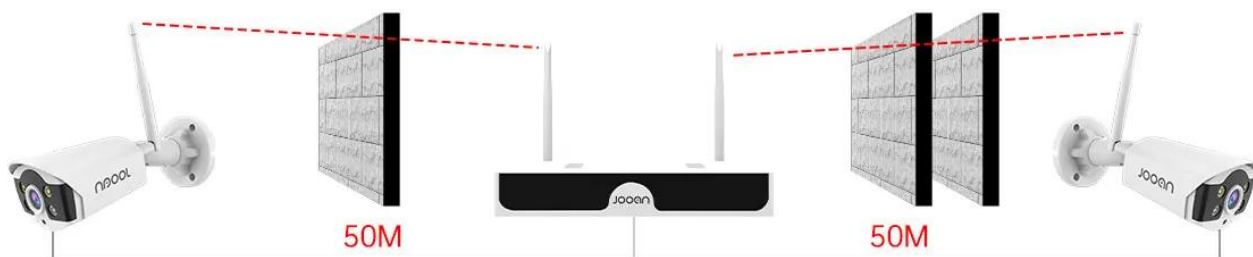

JOOAN 10-kanalový WIFI IP NVR + 4x 3MPx WIFI cam

Silný signál Wifi

Teoreticky je jeho maximální bezdrátová vzdálenost 50 m, Když je kamera daleko od NVR, bezdrátová kaskádová technologie umožňuje kameře přenášet signál do jiné kamery, která je jí nejbližší. Bezdrátová kaskádová technologie výrazně zlepšuje přenosovou vzdálenost a stabilitu.

Detekce pohybu a osob

e-mailová upozornění když kamera detekuje pohyby, systém vyše poplach (Zobrazit zprávu do APP, Odeslat e-mail,

systemový bzučák), omezí falešné poplachy a zlepší přesnost detekce. Kdykoli a kdekoli můžete vědět, že se někdo blíží k vašemu domu.

Barevné noční monitorování

Můžete si vybrat ze tří nočních režimů (Normální infračervené noční vidění, Inteligentní barevné noční vidění, Plně barevné noční vidění). Když v noci dojde k poplachu, kamera automaticky zapne bílé světlo pro zvýšení expozice a poskytne vám barevné obrázky bez ztráty detailů.

Obousměrný zvuk

vestavěný mikrofon a reproduktor kamery vám umožní slyšet zvuk kolem kamery, nahrává a mluví s lidmi, řekněme přes kameru.IP66

Two-way Audio

Audio Recording Record every words clearly

IP66