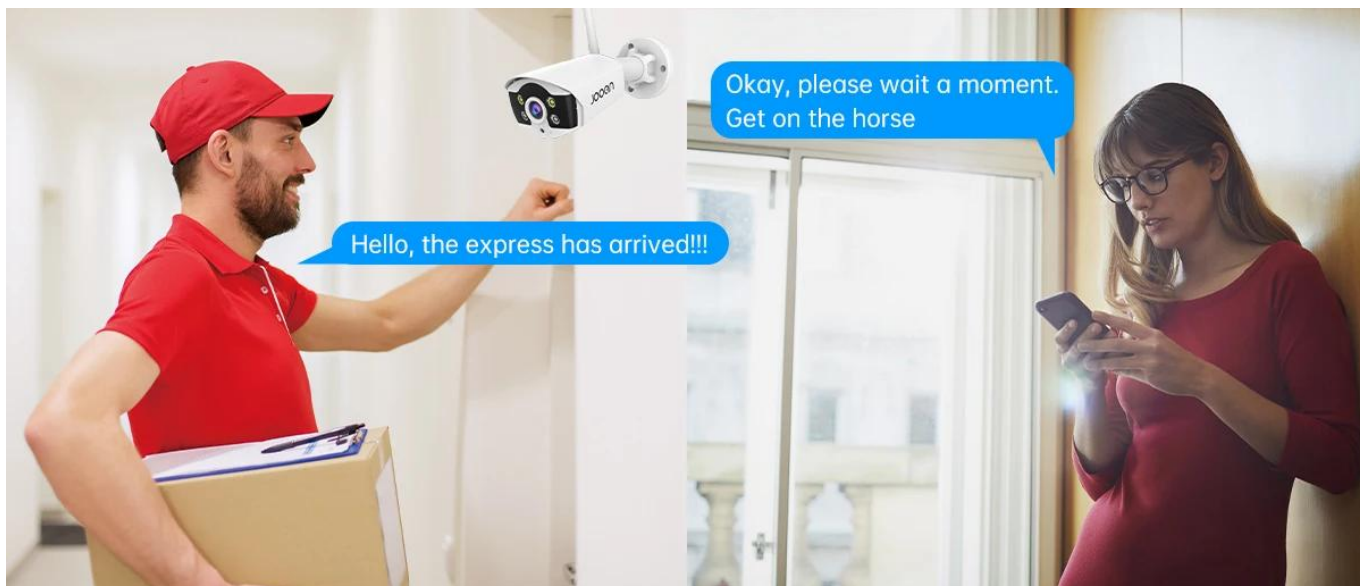

JOOAN 10-kanalový WIFI IP NVR + 4x 3MPx WIFI cam

Silný signál Wifi

Teoreticky je jeho maximální bezdrátová vzdálenost 50 m, Když je kamera daleko od NVR, bezdrátová kaskádová technologie umožňuje kameře přenášet signál do jiné kamery, která je jí nejbližší. Bezdrátová kaskádová technologie výrazně zlepšuje přenosovou vzdálenost a stabilitu.

Detekce pohybu a osob

e-mailová upozornění když kamera detekuje pohyby, systém vyše poplach (Zobrazit zprávu do APP, Odeslat e-mail,

systemový bzučák), omezí falešné poplachy a zlepší přesnost detekce. Kdykoli a kdekoli můžete vědět, že se někdo blíží k vašemu domu.

Barevné noční monitorování

Můžete si vybrat ze tří nočních režimů (Normální infračervené noční vidění, Inteligentní barevné noční vidění, Plně barevné noční vidění). Když v noci dojde k poplachu, kamera automaticky zapne bílé světlo pro zvýšení expozice a poskytne vám barevné obrázky bez ztráty detailů.

Obousměrný zvuk

vestavěný mikrofon a reproduktor kamery vám umožní slyšet zvuk kolem kamery, nahrává a mluví s lidmi, řekněme přes kameru.IP66

Two-way Audio

Audio Recording Record every words clearly

IP66